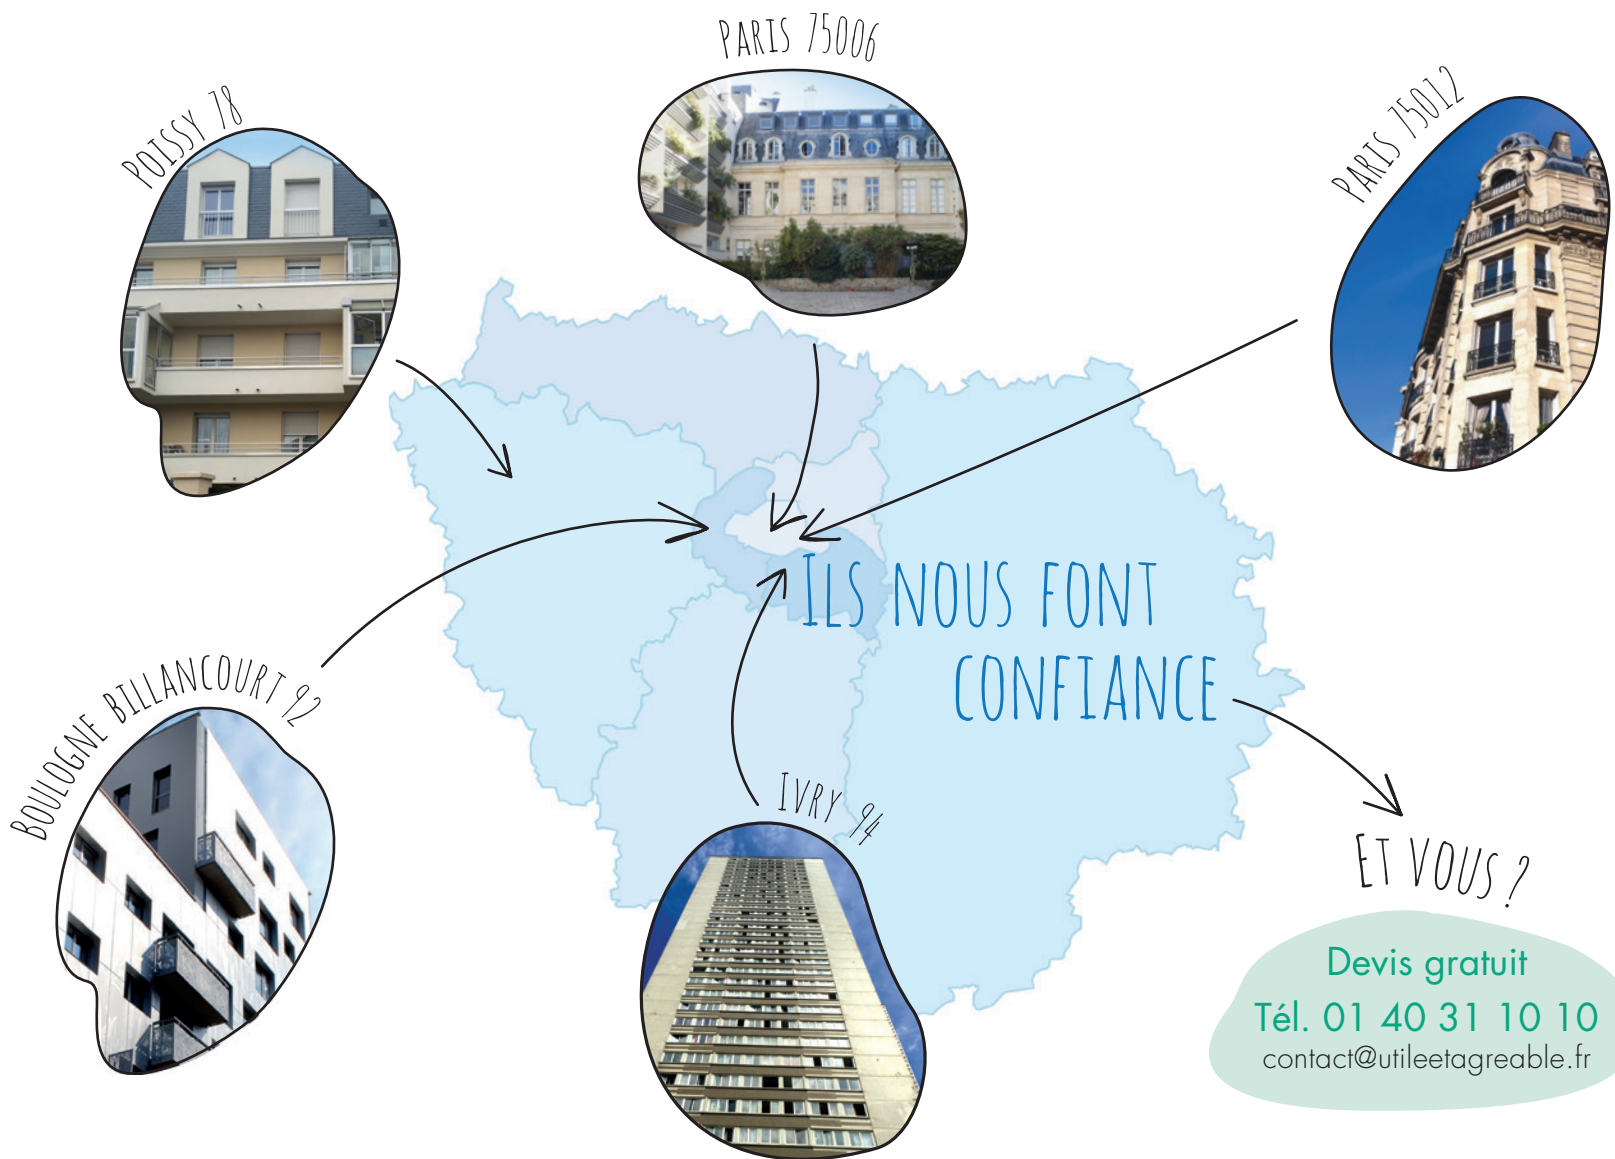

agence PARIS 15
Tél. 01 40 32 49 30
paris15@utileetagreable.fr

agence ALFORTVILLE (94)
Tél. 01 82 39 19 64
alfortville@utileetagreable.fr

agence PARIS 20
Tél. 01 40 32 49 31
paris20@utileetagreable.fr

agence LE RAINCY (93)
Tél. 01 49 44 01 78
leraincy@utileetagreable.fr

agence RUEIL MALMAISON (92)
Tél. 01 81 93 42 70
rueil@utileetagreable.fr

agence EXPRESS-GARDIENS
Tél. 01 40 32 49 42
express@utileetagreable.fr